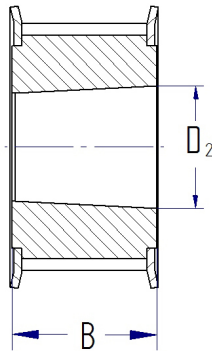

BOQA® Varianzbandbreite - Übersicht BOQA®-Gruppe 2730

D2 = 27,30 mm

Wellen- ϕ B = 40,00 mm   B =   B =   B =

BOQA® - Bestellnummern

6,35 mm				
6,35 mm				
8,00 mm				
8,00 mm				
9,00 mm				
9,00 mm				
10,00 mm				
10,00 mm				
12,00 mm	10512			
12,00 mm	10512-ISK			
13,00 mm	10513			
13,00 mm	10513-ISK			
14,00 mm	10514			
14,00 mm	10514-ISK			
15,00 mm	10515			
15,00 mm	10515-ISK			
16,00 mm	10516			
16,00 mm	10516-ISK			
17,00 mm	10517			
17,00 mm	10517-ISK			
18,00 mm	10518			
18,00 mm	10518-ISK			
19,00 mm	10519			
19,00 mm	10519-ISK			
20,00 mm	10520			
20,00 mm	10520-ISK