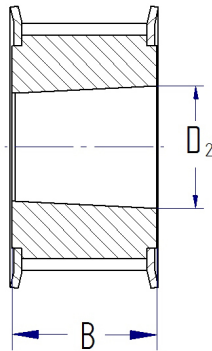

BOQA® Varianzbandbreite - Übersicht BOQA®-Gruppe 3400

D2 = 34,00 mm

Wellen- ϕ **B = 16,00 mm**   **B = 22,00 mm**   **B = 28,00 mm**   **B = 35,00 mm**

BOQA® - Bestellnummern

14 mm 14 mm	10057k-14 10057k-14-ISK	10057-14 10057-14-ISK	10058-14 10058-14-ISK	10059-14 10059-14-ISK
15 mm 15 mm	10057k-15 10057k-15-ISK	10057-15 10057-15-ISK	10058-15 10058-15-ISK	10059-15 10059-15-ISK
16 mm 16 mm	10063k 10063k-ISK	10063 10063-ISK	10064 10064-ISK	10065 10065-ISK
17 mm 17 mm	10066k 10066k-ISK	10066 10066-ISK	10067 10067-ISK	10068 10068-ISK
18 mm 18 mm	10069k 10069k-ISK	10069 10069-ISK	10070 10070-ISK	10071 10071-ISK
19 mm 19 mm	10072k 10072k-ISK	10072 10072-ISK	10073 10073-ISK	10074 10074-ISK
20 mm 20 mm	10089k 10089k-ISK	10089 10089-ISK	10090 10090-ISK	10091 10091-ISK
21 mm 21 mm	10095k 10095k-ISK	10095 10095-ISK	10096 10096-ISK	10097 10097-ISK
22 mm 22 mm	10101k 10101k-ISK	10101 10101-ISK	10102 10102-ISK	10103 10103-ISK
24 mm 24 mm	10107k 10107k-ISK	10107 10107-ISK	10108 10108-ISK	10109 10109-ISK
25 mm 25 mm	10107k-25 10107k-25-ISK	10107-25 10107-25-ISK	10108-25 10108-25-ISK	10109-25 10109-25-ISK

DBGM : 94 07 845 / 94 10 725
DBP : 44 16 292,8
bodatec-Form-Nr.: boqa2016.idd
© Georg F. Boda : bodatec® GmbH 72649 Wolfischlugen