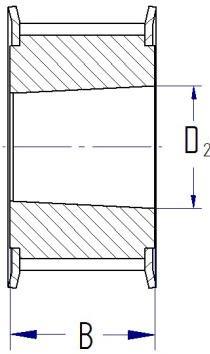

BOQA® Varianzbandbreite - Übersicht BOQA®-Gruppe 1360

D2 = 13,60 mm

Wellen- ϕ B = 11,00 mm   B = 12,00 mm   B = 16,00 mm   B = 22,00 mm

BOQA® - Bestellnummern

5,00 mm		10135-5	10137-5	10138
5,00 mm		10135-5-ISK	10137-5-ISK	10138-ISK
5,00 mm				
6,00 mm		10136	10137	10138
6,00 mm		10136-ISK	10137-ISK	10138-ISK
6,00 mm				
6,00 mm				
6,00 mm				
6,00 mm				
6,35 mm	10079ma	10079	10080	10081
6,35 mm		10079-ISK	10080-ISK	10081-ISK
6,35 mm				
7,00 mm		10150	10151	10152
7,00 mm		10150-ISK	10151-ISK	10152-ISK
8,00 mm	10160ma	10160	10161	10162
8,00 mm		10160-ISK	10161-ISK	10162-ISK
9,00 mm		10160-9	10161-9	10162-9
9,00 mm		10160-9-ISK	10161-9-ISK	10162-9-ISK
9,52 mm				
9,52 mm				
10,00 mm		10160-10	10161-10	10162-10
10,00 mm		10160-10-ISK	10161-10-ISK	10162-10-ISK
10,00 mm			10161-skr	
10,00 mm			10161-10skr-ISK	

DBG M : 94 07 845 / 94 10 725
DBP : 44 16 292 8
bodatTec-Form-Nr. : boqa2016.idd
© Georg F. Boda : bodatTec® GmbH 72649 Wolfslungen