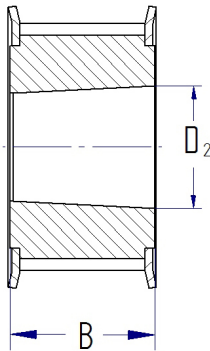

BOQA® Varianzbandbreite - Übersicht BOQA®-Gruppe 1810

D2 = 18,10 mm

Wellen- ϕ B = 16,00 mm   B = 22,00 mm   B = 30,00 mm   B =

BOQA® - Bestellnummern

6,00 mm 6,00 mm	10143 10143-ISK	10144 10144-ISK		
6,35 mm 6,35 mm	10086 10086-ISK	10087 10087-ISK		
7,00 mm 7,00 mm	10157 10157-ISK	10158 10158-ISK		
8,00 mm 8,00 mm	10167 10167-ISK	10168 10168-ISK	10169 10169-ISK	
9,00 mm 9,00 mm	10173 10173-ISK	10174 10174-ISK	10175 10175-ISK	
9,52 mm 9,52 mm	10125 10125-ISK	10126 10126-ISK	10127 10127-ISK	
10,00 mm 10,00 mm	10030 10030-ISK	10031 10031-ISK	10032 10032-ISK	
11,00 mm 11,00 mm	10036 10036-ISK	10037 10037-ISK	10038 10038-ISK	
12,00 mm 12,00 mm	10042 10042-ISK	10043 10043-ISK	10044 10044-ISK	
12,70 mm 12,70 mm	10042-12.7 10042-12.7-ISK	10043-12.7 10043-12.7-ISK	10044-12.7 10044-12.7-ISK