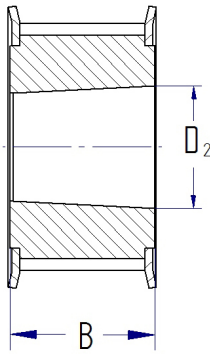

BOQA® Varianzbandbreite - Übersicht BOQA®-Gruppe 1130

D2 = 11,30 mm

Wellen- ϕ

B = 8,00 mm

B = 10,00 mm

B = 12,00 mm

B = 16,00 mm

BOQA® - Bestellnummern

5,00 mm 5,00 mm 5,00 mm	11025k 11025k-ISK	10128ma 11025 11025-ISK	10128 10128-ISK	10129S 10129S-ISK
6,00 mm 6,00 mm 6,00 mm 6,00 mm 6,00 mm	11130k 11130k-ISK	11130 11130-ISK	10132 10132-ISK	10133S 10133S-ISK
6,35 mm 6,35 mm 6,35 mm	11134k 11134k-ISK	11134 11134-ISK	10075 10075-ISK	10076S 10076S-ISK
7,00 mm 7,00 mm	11077k 11077k-ISK	11077 11077-ISK	10146 10146-ISK	10147S 10147S-ISK
8,00 mm 8,00 mm	11077-8k 11077-8k-ISK	11077-8 11077-8-ISK