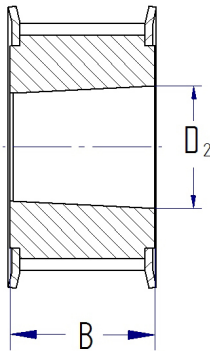

BOQA® Varianzbandbreite - Übersicht BOQA®-Gruppe 2350

D2 = 23,50 mm

Wellen- $\varnothing$ **B = 25,00 mm**   **B = 27,00 mm**   **B = 35,00 mm**   **B = 40,00 mm**

BOQA® - Bestellnummern

6,00 mm		BO584706		
8,00 mm		BO584705	10035-8	
8,00 mm			10035-8-ISK	
9,00 mm		BO585130	10035-9	
9,00 mm			10035-9-ISK	
10,00 mm	10034		10035-10	10035-10ho
10,00 mm	10034-ISK		10035-10-ISK	10035-10ho-ISK
11,00 mm	10040		10041	10041ho
11,00 mm	10040-ISK		10041-ISK	10041ho-ISK
12,00 mm	10046		10047	10047ho
12,00 mm	10046-ISK		10047-ISK	10047ho-ISK
12,70 mm				
12,70 mm				
13,00 mm	10049		10050	10050ho
13,00 mm	10049-ISK		10050-ISK	10050ho-ISK
14,00 mm	10052	BO584707	10053	10053ho
14,00 mm	10052-ISK	BO585131	10053-ISK	10053ho-ISK
		B14-584707		
15,00 mm	10055		10056	10056ho
15,00 mm	10055-ISK		10056-ISK	10056ho-ISK
16,00 mm	10061		10062	10062ho
16,00 mm	10061-ISK		10062-ISK	10062ho-ISK