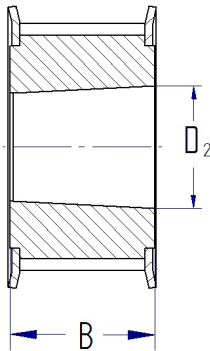

BOQA® Varianzbandbreite - Übersicht BOQA®-Gruppe 1610

D2 = 16,10 mm

Wellen- ϕ **B = 12,00 mm**   **B = 16,00 mm**   **B = 22,00 mm**   **B = 26,00 mm**

BOQA® - Bestellnummern

6,00 mm	10140k	10140	10141	10142
6,00 mm	10140k-ISK	10140-ISK	10141-ISK	10142-ISK
6,00 mm				
6,00 mm				
6,00 mm				
6,00 mm				
6,35 mm	10083k	10083	10084	10085
6,35 mm	10083k-ISK	10083-ISK	10084-ISK	10085-ISK
6,35 mm				
7,00 mm	10154k	10154	10155	10156
7,00 mm	10154k-ISK	10154-ISK	10155-ISK	10156-ISK
8,00 mm	10164k	10164	10165	10166
8,00 mm	10164k-ISK	10164-ISK	10165-ISK	10166-ISK
9,00 mm	10170k	10170	10171	10172
9,00 mm	10170k-ISK	10170-ISK	10171-ISK	10172-ISK
9,52 mm	10122k	10122	10123	10124-S
9,52 mm	10122k-ISK	10122-ISK	10123-ISK	10124-S-ISK
10,00 mm	10027k	10027	10028	10029-S
10,00 mm	10027k-ISK	10027-ISK	10028-ISK	10029-S-ISK
11,00 mm	10027-11k	10027-11	10028-11	10029-11S
11,00 mm	10027-11k-ISK	10027-11-ISK	10028-11-ISK	10029-11S-ISK

DBGM : 94 07 845 / 94 10 725
DBP : 44 16 292,8
bodatTec-Form-Nr.: boqa2016.idd
© bodatTec® GmbH 72649 Wolfslungen