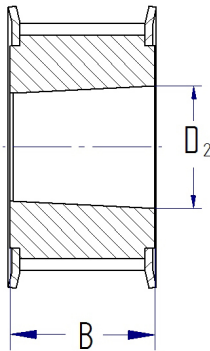

BOQA® Varianzbandbreite - Übersicht BOQA®-Gruppe 2350

D2 = 23,50 mm

Wellen- $\varnothing$ B = 10,00 mm   B = 12,00 mm   B = 14,00 mm   B = 19,00 mm

BOQA® - Bestellnummern

6,00 mm				
8,00 mm				
8,00 mm				
9,00 mm	10033-9k			10033-9
9,00 mm	10033-9k-ISK			10033-9-ISK
10,00 mm	10033k		10033ho	10033
10,00 mm	10033k-ISK		10033ho-ISK	10033-ISK
11,00 mm	10039k		10039ho	10039
11,00 mm	10039k-ISK		10039ho-ISK	10039-ISK
12,00 mm	10045k		10045ho	10045
12,00 mm	10045k-ISK		10045ho-ISK	10045-ISK
12,70 mm				
12,70 mm				
13,00 mm	10048k		10048ho	10048
13,00 mm	10048k-ISK	10050skr-ISK	10048ho-ISK	10048-ISK
14,00 mm	10051k		10051ho	10051
14,00 mm	10051k-ISK		10051ho-ISK	10051-ISK
15,00 mm	10054		10054ho	10054
15,00 mm	10054-ISK		10054ho-ISK	10054-ISK
16,00 mm	10060k		10060ho	10060
16,00 mm	10060k-ISK		10060ho-ISK	10060-ISK