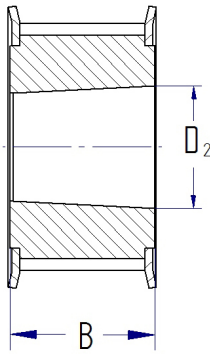

BOQA® Varianzbandbreite - Übersicht BOQA®-Gruppe 2730

D2 = 27,30 mm

Wellen- ϕ

B = 13,00 mm

B = 16,00 mm

B = 22,00 mm

B = 30,00 mm

BOQA® - Bestellnummern

6,35 mm	12106.35			
6,35 mm	12106.35-ISK			
8,00 mm	12108			
8,00 mm	12108-ISK			
9,00 mm	12109			
9,00 mm	12109-ISK			
10,00 mm	12110			
10,00 mm	12110-ISK			
12,00 mm	12112	10212	10312	10412
12,00 mm	12112-ISK	10212-ISK	10312-ISK	10412-ISK
13,00 mm	12113	10213	10313	10413
13,00 mm	12113-ISK	10213-ISK	10313-ISK	10413-ISK
14,00 mm	12114	10214	10314	10414
14,00 mm	12114-ISK	10214-ISK	10314-ISK	10414-ISK
15,00 mm	12115	10215	10315	10415
15,00 mm	12115-ISK	10215-ISK	10315-ISK	10415-ISK
16,00 mm	12116	10216	10316	10416
16,00 mm	12116-ISK	10216-ISK	10316-ISK	10416-ISK
17,00 mm	12117	10217	10317	10417
17,00 mm	12117-ISK	10217-ISK	10317-ISK	10417-ISK
18,00 mm	12118	10218	10318	10418
18,00 mm	12118-ISK	10218-ISK	10318-ISK	10418-ISK
19,00 mm	12119	10219	10319	10419
19,00 mm	12119-ISK	10219-ISK	10319-ISK	10419-ISK
20,00 mm	12120	10220	10320	10420
20,00 mm	12120-ISK	10220-ISK	10320-ISK	10420-ISK